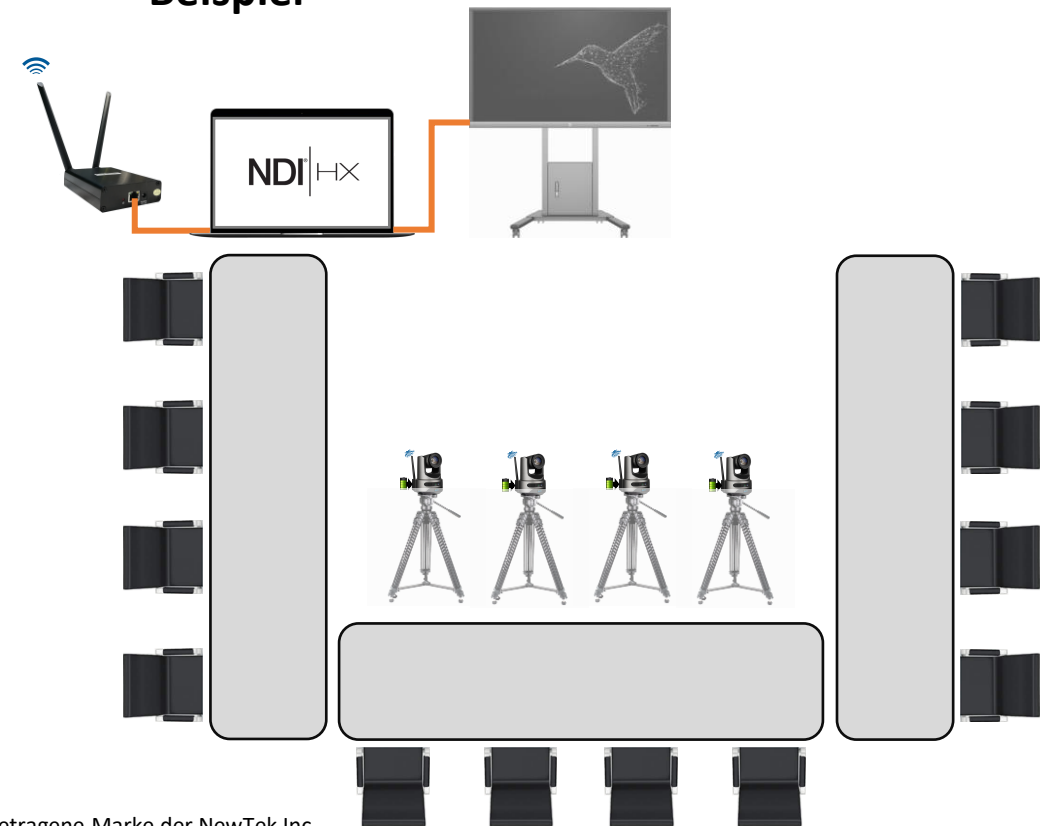

Stativ Montage

Beim Einsatz mehrerer Kameras müssen alle Videosignale zu einem Videoverteiler zusammen geführt werden:

a) Lösung mit Kabel

Nachteile

- pro Kamera Videokabel und Stromkabel
- viele Kabelwege und Stolperfallen
- mehr Aufwand beim Aufbau und Abbau

Beispiel

b) Lösung wireless

Vorteile

- wireless Kamera
- keine Kabelwege, keine Stolperfallen
- geringer Aufwand beim Aufbau und Abbau

Beispiel

COMREON®

WIRELESS

WIRELESS

Wandmontage

Stativmontage

Deckenmontage

Deckenmontage:

für Deckenmontage

einstellbar

für Deckenmontage

Alternativ: Wandmontage