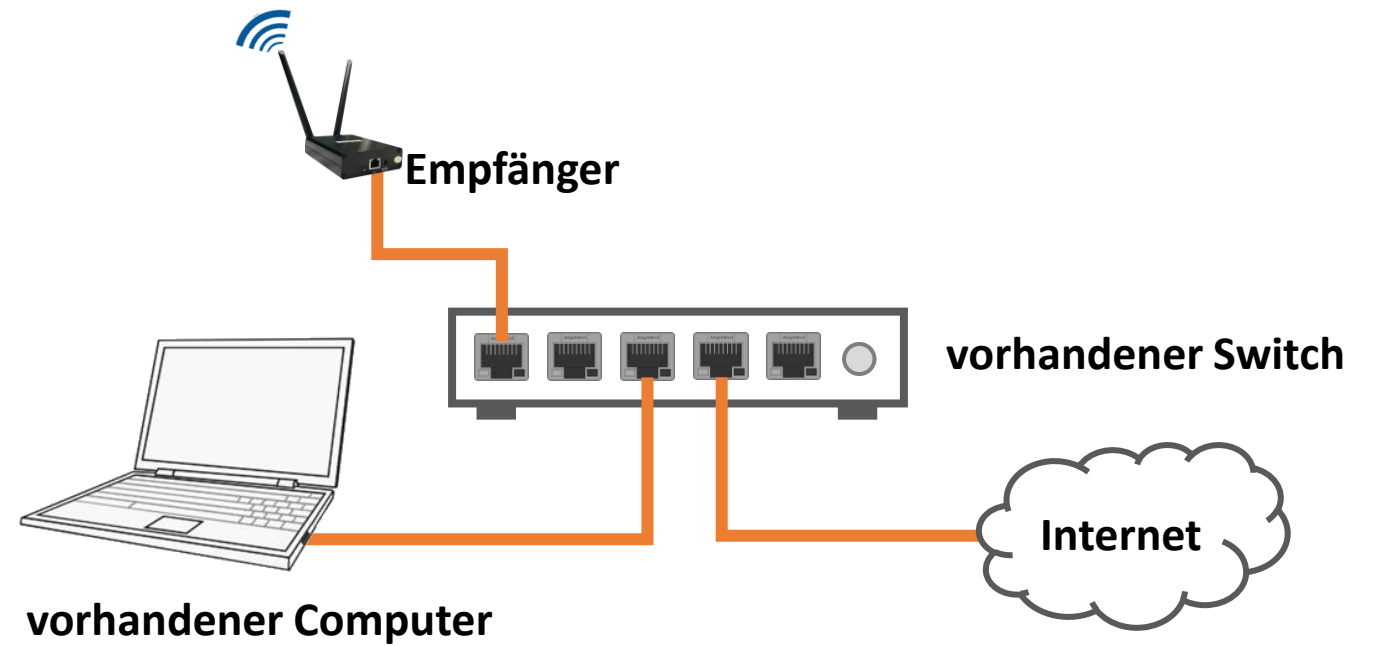

COMREON®

Besonderheiten

- ✓ KI Personen Body Tracking
- ✓ Hybrid Meeting Tracking
- ✓ 2×2 MIMO wireless bis 300 Mbps
- ✓ bis zu 200 Meter Distanz
- ✓ Integrierte OLED Farb-Display Anzeige
- ✓ Batterie Betrieb bis zu 6 Stunden

Optional:

€ 251

LiFePo4-Batterie
220V / 300W
ca. 25 x 22 x 15 cm
3,5 kg

WIRELESS

Wand Montage

WIRELESS

Decken Montage

WIRELESS

Stativ Montage

Beim Einsatz mehrerer Kameras müssen alle Videosignale zu einem Videoverteiler zusammen geführt werden:

a) Lösung mit Kabel

Nachteile

- pro Kamera Videokabel und Stromkabel
- viele Kabelwege und Stolperfallen
- mehr Aufwand beim Aufbau und Abbau