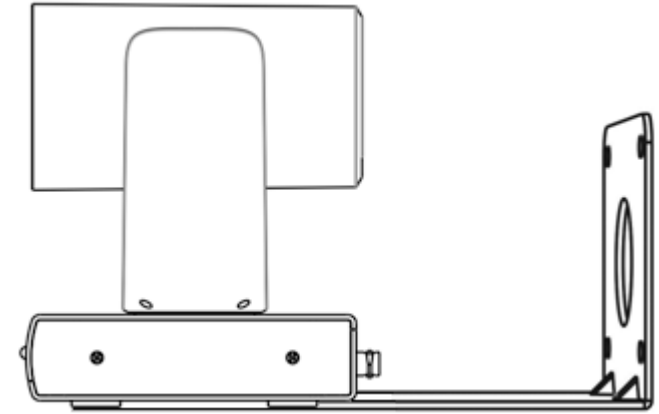

Hersteller Empfehlung
zur Montage

Konferenz Kamera

INTEROPERABEL

Lieferung inkl.
Wand Montage Winkel

Konferenz Mikrofon

Konferenz-Kameras für jede Raumgröße

Weitwinkel Kameras

Zoom

PTZ / ePTZ

Speaker Voice Tracking

360°

120°

86,5°

72,5°

62,5°

60,0°

Auto Framing

Stage Tracking

zwei Linsen System

Sprecher Tracking

Konferenzraum Vollbild Ansicht

Infos Medienwagen

Hersteller Empfehlung bis 8 Meter

Connecting Devices

Kamera Anschluß Rückansicht