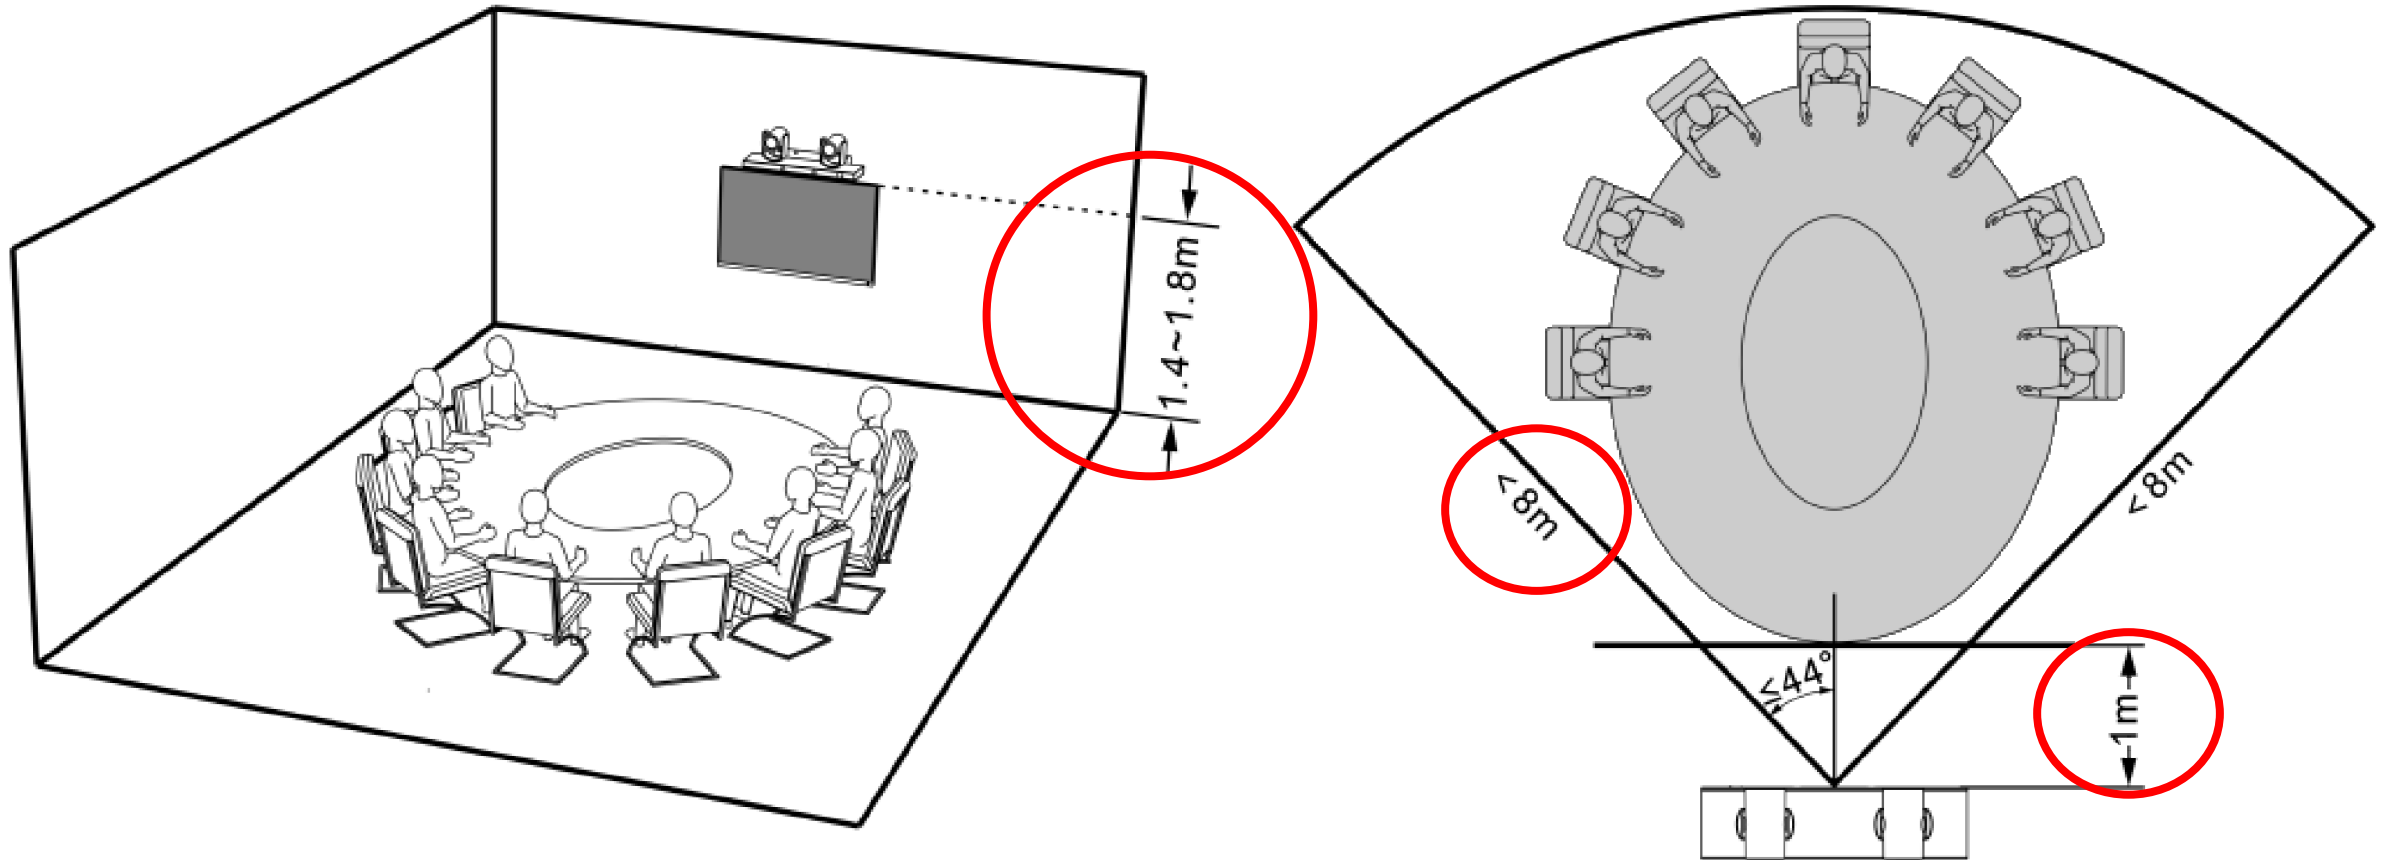

Auto Framing

Stage Tracking

zwei Linsen System

Sprecher Tracking

Konferenzraum Vollbild Ansicht

Infos Medienwagen

Hersteller Empfehlung bis 8 Meter

Connecting Devices

Kamera Anschluß Rückansicht