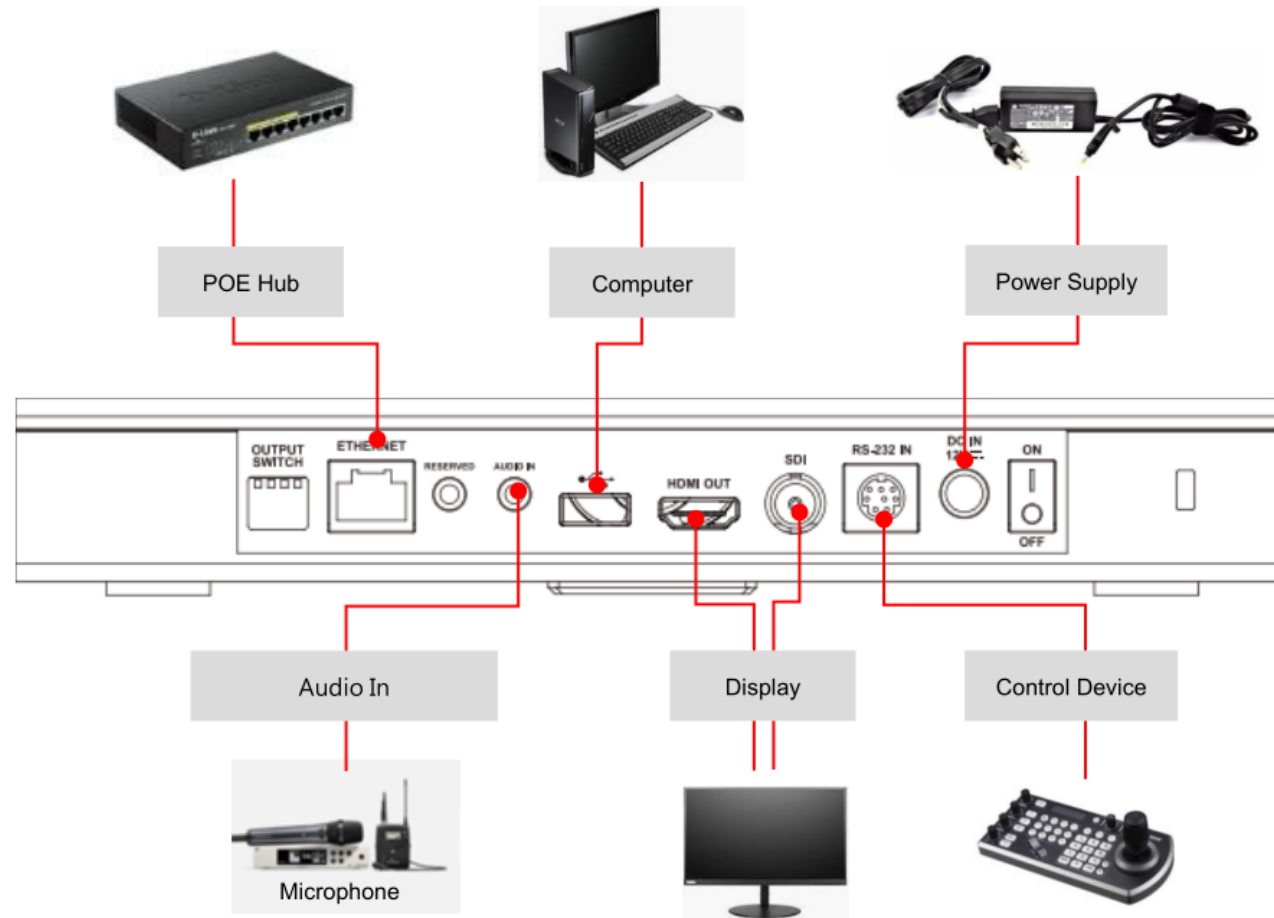

Hersteller Empfehlung
zur Montage

Konferenz Kamera

INTEROPERABEL

Lieferung inkl.
Wand Montage Winkel

Konferenz Mikrofon

Konferenz-Kameras für jede Raumgröße

Weitwinkel Kameras

Zoom

Auto Framing

Stage Tracking

zwei Linsen System

Sprecher Tracking

Konferenzraum Vollbild Ansicht

Infos Medienwagen

Hersteller Empfehlung bis 8 Meter

Connecting Devices

Kamera Anschluß Rückansicht